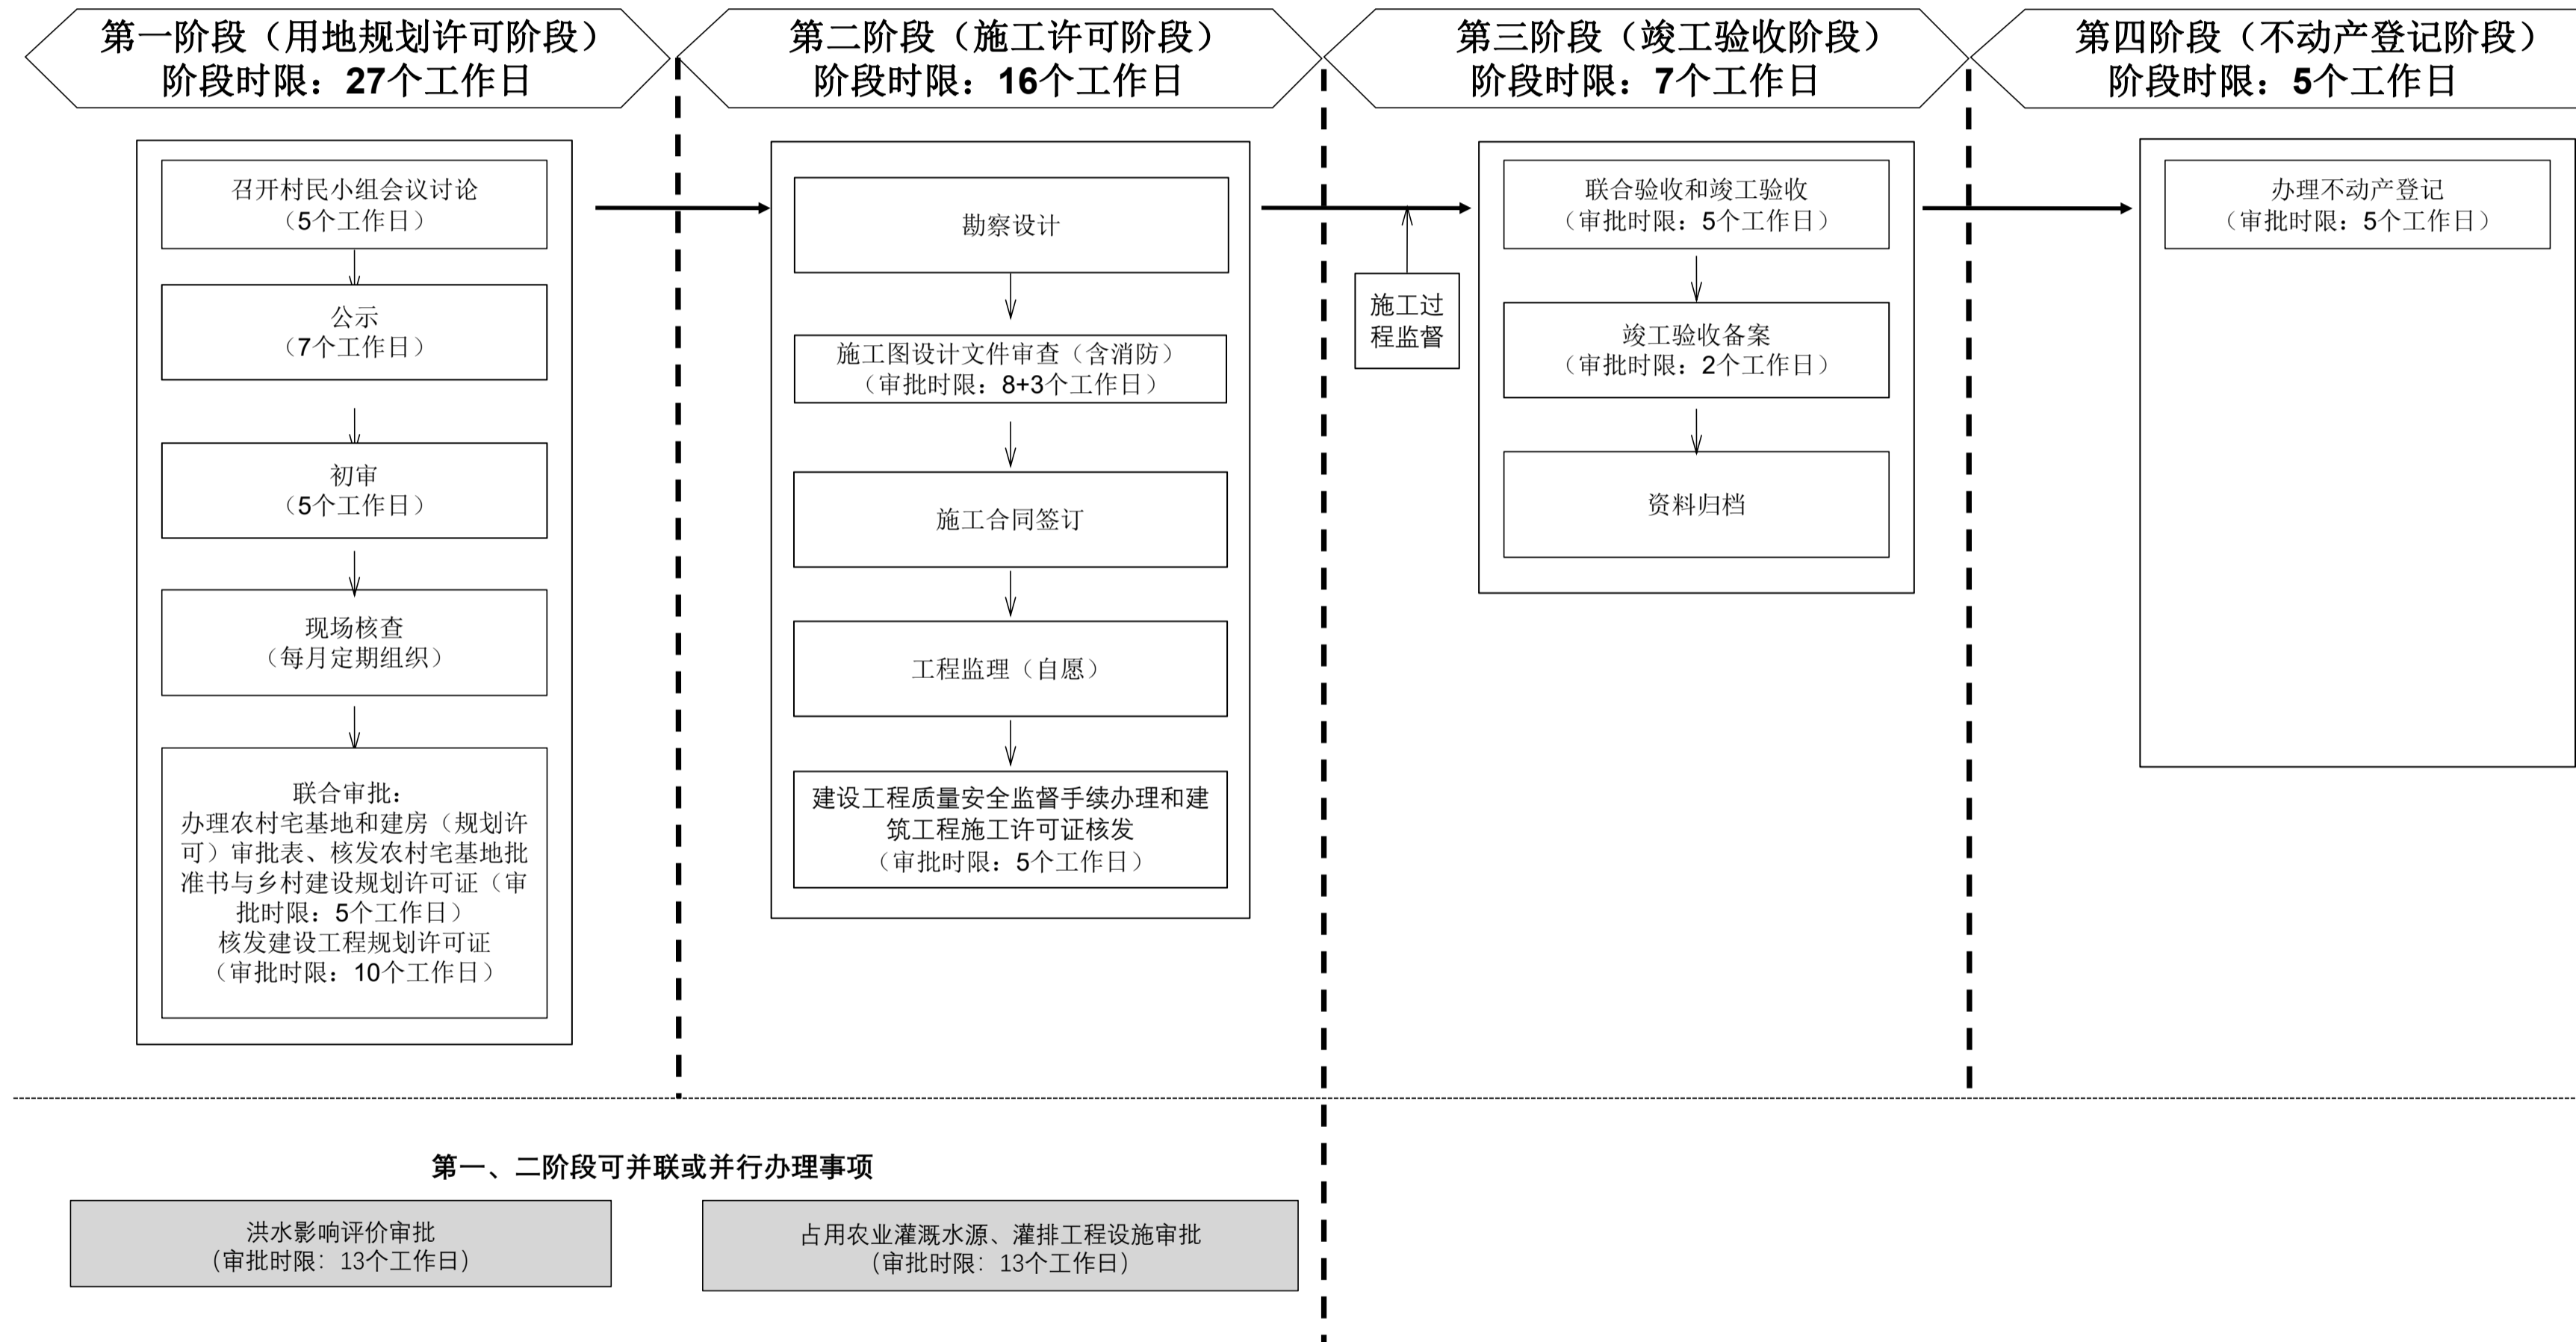

# 居民自建房审批和管理流程指导图

## 宅基地居民自建房 总审批时限：55个工作日

## 居民自建房审批和管理流程指导图

### 国有土地居民自建房 总审批时限：39个工作日